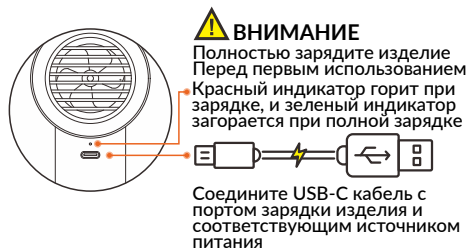

70x140mm

140x140mm

ПОРТАТИВНЫЙ ОХЛАЖДАЮЩИЙ ВЕНТИЛЯТОР ВП-01

Инструкция пользователя

ФУНКЦИИ И ОТЛИЧИТЕЛЬНЫЕ ОСОБЕННОСТИ

1. Настройка/Переключение
2. Охлаждающая пластина
3. Перезаряжаемая батарея
4. Турбо Обдув
5. Высокоскоростной электродвигатель, 9000 об/мин

ЗАРЯДКА УСТРОЙСТВА

1 Функции переключения

2 Подставка

Изменяемый угол наклона на подставке для регулировки направления потока

ТЕХНИЧЕСКИЕ ХАРАКТЕРИСТИКИ

Размер: 85x65x165 мм, масса 202 гр.	
Время работы после полной зарядки (максимальный поток)	≥1.5 час.
Время работы после полной зарядки (минимальный поток)	≥12 час.
Время работы с охлаждением после полной зарядки (максимальный поток)	≥1.5 часов
Время работы с охлаждением после полной зарядки (минимальный поток)	≥2 час.
Время полной зарядки через USB-C	Приблиз. 3 часа
Встроенный аккумулятор	3.7 V/3000 mAh, литиевый