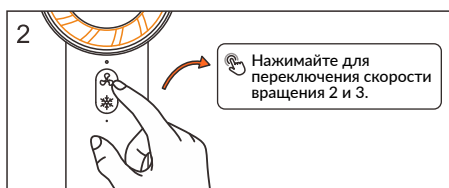

ЗАРЯДКА УСТРОЙСТВА

1 Функции переключения

2 Подставка

Изменяемый угол наклона на подставке для регулировки направления потока

ТЕХНИЧЕСКИЕ ХАРАКТЕРИСТИКИ

Размер: 85x65x165 мм, масса 202 гр.	
Время работы после полной зарядки (максимальный поток)	≥1.5 час.
Время работы после полной зарядки (минимальный поток)	≥12 час.
Время работы с охлаждением после полной зарядки (максимальный поток)	≥1.5 часов
Время работы с охлаждением после полной зарядки (минимальный поток)	≥2 час.
Время полной зарядки через USB-C	Приблиз. 3 часа
Встроенный аккумулятор	3.7 V/3000 mAh, литиевый