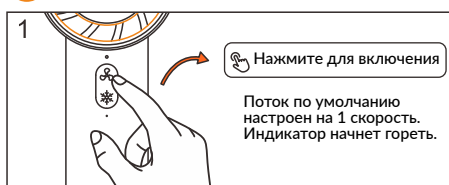

ЗАРЯДКА УСТРОЙСТВА

1 Функции переключения

2 Подставка

Изменяемый угол наклона на подставке для регулировки направления потока

ТЕХНИЧЕСКИЕ ХАРАКТЕРИСТИКИ

Размер: 85x65x165 мм, масса 202 гр.	
Время работы после полной зарядки (максимальный поток)	≥1.5 час.
Время работы после полной зарядки (минимальный поток)	≥12 час.
Время работы с охлаждением после полной зарядки (максимальный поток)	≥1.5 часов
Время работы с охлаждением после полной зарядки (минимальный поток)	≥2 час.
Время полной зарядки через USB-C	Приблиз. 3 часа
Встроенный аккумулятор	3.7 V/3000 mAh, литиевый