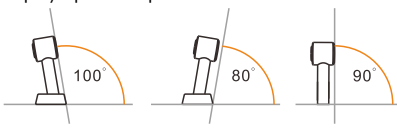

ЗАРЯДКА УСТРОЙСТВА

1 Функции переключения

2 Подставка

Изменяемый угол наклона на подставке для регулировки направления потока

ТЕХНИЧЕСКИЕ ХАРАКТЕРИСТИКИ

Размер: 85x65x165 мм, масса 202 гр.	
Время работы после полной зарядки (максимальный поток)	≥1.5 час.
Время работы после полной зарядки (минимальный поток)	≥12 час.
Время работы с охлаждением после полной зарядки (максимальный поток)	≥1.5 часов
Время работы с охлаждением после полной зарядки (минимальный поток)	≥2 час.
Время полной зарядки через USB-C	Приблиз. 3 часа
Встроенный аккумулятор	3.7 V/3000 mAh, литиевый