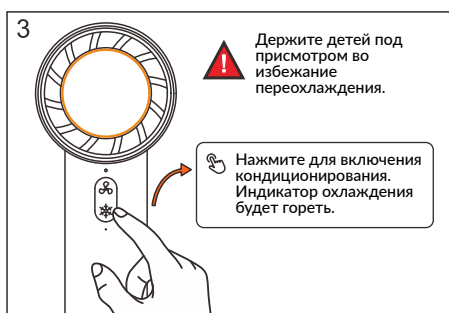

70x140mm

140x140mm

ПОРТАТИВНЫЙ ОХЛАЖДАЮЩИЙ ВЕНТИЛЯТОР ВП-01

Инструкция пользователя

ФУНКЦИИ И ОТЛИЧИТЕЛЬНЫЕ ОСОБЕННОСТИ

1. Настройка/Переключение
2. Охлаждающая пластина
3. Перезаряжаемая батарея
4. Турбо Обдув
5. Высокоскоростной электродвигатель, 9000 об/мин

ЗАРЯДКА УСТРОЙСТВА

1 Функции переключения

2 Подставка

Изменяемый угол наклона на подставке для регулировки направления потока

ТЕХНИЧЕСКИЕ ХАРАКТЕРИСТИКИ

Размер: 85x65x165 мм, масса 202 гр.	
Время работы после полной зарядки (максимальный поток)	≥1.5 час.
Время работы после полной зарядки (минимальный поток)	≥12 час.
Время работы с охлаждением после полной зарядки (максимальный поток)	≥1.5 часов
Время работы с охлаждением после полной зарядки (минимальный поток)	≥2 час.
Время полной зарядки через USB-C	Приблиз. 3 часа
Встроенный аккумулятор	3.7 V/3000 mAh, литиевый