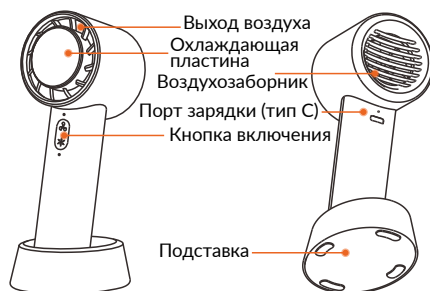

70x140mm

140x140mm

ПОРТАТИВНЫЙ ОХЛАЖДАЮЩИЙ ВЕНТИЛЯТОР ВП-01

Инструкция пользователя

ФУНКЦИИ И ОТЛИЧИТЕЛЬНЫЕ ОСОБЕННОСТИ

1. Настройка/Переключение
2. Охлаждающая пластина
3. Перезаряжаемая батарея
4. Турбо Обдув
5. Высокоскоростной электродвигатель, 9000 об/мин

ЗАРЯДКА УСТРОЙСТВА

1 Функции переключения

2 Подставка

Изменяемый угол наклона на подставке для регулировки направления потока

ТЕХНИЧЕСКИЕ ХАРАКТЕРИСТИКИ

Размер: 85x65x165 мм, масса 202 гр.	
Время работы после полной зарядки (максимальный поток)	≥1.5 час.
Время работы после полной зарядки (минимальный поток)	≥12 час.
Время работы с охлаждением после полной зарядки (максимальный поток)	≥1.5 часов
Время работы с охлаждением после полной зарядки (минимальный поток)	≥2 час.
Время полной зарядки через USB-C	Приблиз. 3 часа
Встроенный аккумулятор	3.7 V/3000 mAh, литиевый